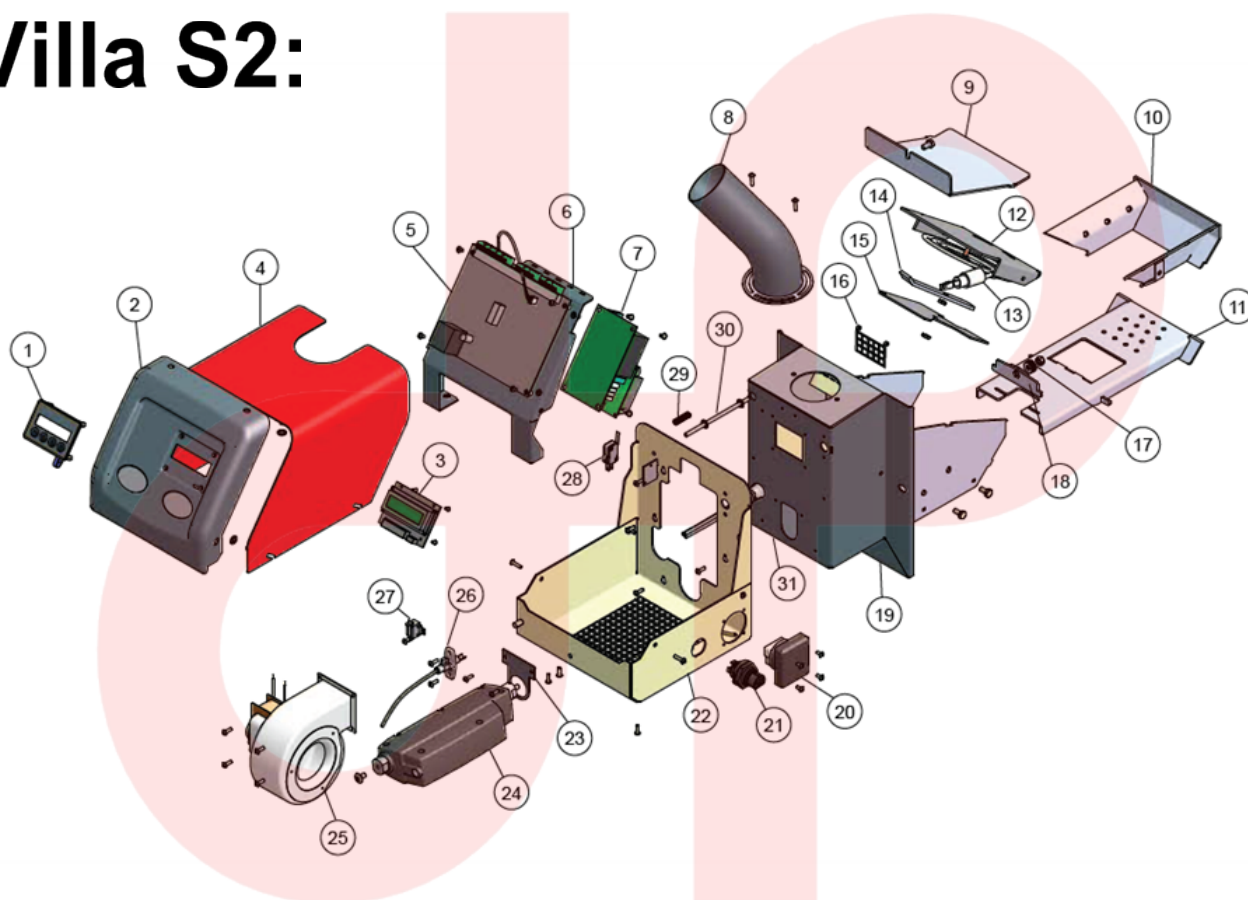

# Villa S2:

Nr.	Bezeichnung	Preis inkl.
1	Iwabo Tastatur	30,20
2	Iwabo Abdeckung Haube	auf Anfrage
3	Iwabo Display	155,00
4	Abdeckung	auf Anfrage
5	Iwabo Hauptplatine	705,00
6	Leiterplattenhalter	auf Anfrage
7	Steuerplatine für Entascher	240,00
8	Iwabo Fallrohr drehbar	102,70
9	Iwabo Deckel	auf Anfrage
10	Entascher	auf Anfrage
11	Iwabo Rost	210,00
12	Iwabo Zündplatte	145,00
13	Iwabo Glühspirale	135,00
14	Montageplatte	30,00
15	Abdeckplatte	5,80
16	Pelletsbremse	auf Anfrage
17	Federset	auf Anfrage
19	Brennerkörper	auf Anfrage
20	Iwabo Steckdose f. Förderschnecke	29,00
21	Iwabo Verbindung	auf Anfrage
22	Gehäuse hinterer Teil	auf Anfrage
23	Abdichtblech	auf Anfrage
24	Iwabo Stellvorrichtung	auf Anfrage
25	Iwabo Gebläse	140,00
26	Iwabo Fotozelle	48,00
27	Iwabo Überhitzungsschutz	33,60
28	Iwabo Mikroschalter	auf Anfrage
30	Iwabo Achse	auf Anfrage
48	Iwabo Schraube	auf Anfrage