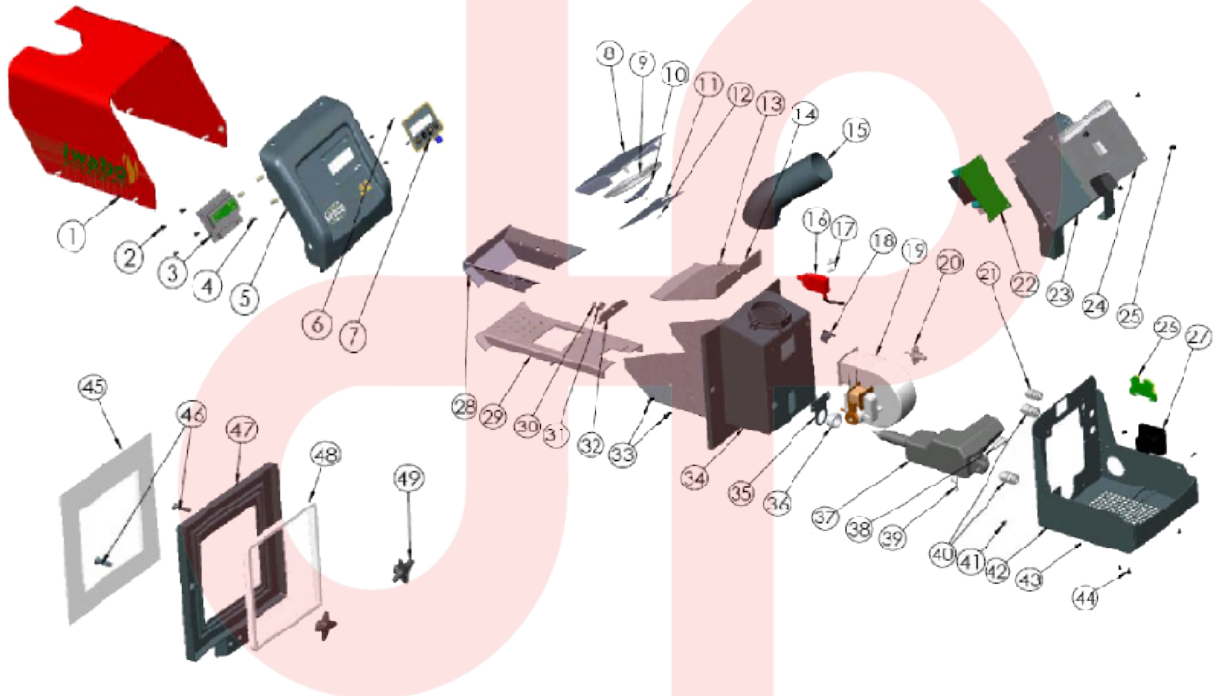

# Villa S2:

Artikelnr.	Nr.	Bezeichnung	Preis inkl.
700104	1	Haube	auf Anfrage
700105	3	Display	193,60
700106	5	Haube	auf Anfrage
700107	7	Bedienungsknöpfe	30,20
700108	8	Zündplatte	178,10
700022	9	Glühspirale	151,20
700109	10	Halteblech für Glühspirale	32,90
700110	11	Abdeckblech für Glühspirale	6,40
700111	13	Abdeckung Standard	auf Anfrage
700112	15	Fallrohr drehbar	114,20
700113	16	Endschalter	170,40
700114	18	Bi metallschalter, 90°C	auf Anfrage
700115	19	Gebälse mit Rotationswächter	145,20
700116	20	Fotozelle komplett	50,40
700117	22	Steuerplatte für Entascher	295,00
700118	23	Steuerplattenhalterung	auf Anfrage
700119	24	Steuerplatte (Hauptplatte)	1058,20
700120	26	Erdungsklemme	auf Anfrage
700121	27	Steckkontakt f.Förderschnecke	32,00
700122	28	Entascher	auf Anfrage
700123	29	Rost	298,60
700124	32	Rosthalterung	auf Anfrage
700125	34	Gehäuse vorderer Teil	auf Anfrage
700126	35	Abdichtblech	auf Anfrage
700127	37	Stellvorrichtung	auf Anfrage
700128	42	Gehäuse hinterer Teil	auf Anfrage
700129	45	Dichtung	18,30
700130	47	Montagerahmen	220,50
700131	48	Dichtungsschnur	18,30